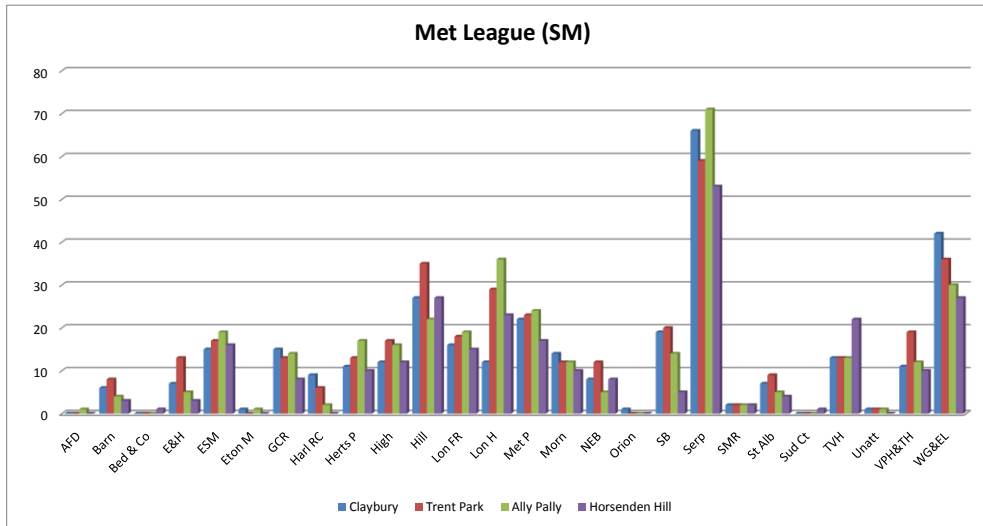

Club	Claybury	Trent Park	Ally Pally	Horsenden Hill
AFD	0	0	1	0
Barn	6	8	4	3
Bed & Co	0	0	0	1
E&H	7	13	5	3
ESM	15	17	19	16
Eton M	1	0	1	0
GCR	15	13	14	8
Harl RC	9	6	2	0
Herts P	11	13	17	10
High	12	17	16	12
Hill	27	35	22	27
Lon FR	16	18	19	15
Lon H	12	29	36	23
Met P	22	23	24	17
Morn	14	12	12	10
NEB	8	12	5	8
Orion	1	0	0	0
SB	19	20	14	5
Serp	66	59	71	53
SMR	2	2	2	2
St Alb	7	9	5	4
Sud Ct	0	0	0	1
TVH	13	13	13	22
Unatt	1	1	1	0
VPH&TH	11	19	12	10
WG&EL	42	36	30	27
<b>Total</b>	<b>337</b>	<b>375</b>	<b>345</b>	<b>277</b>